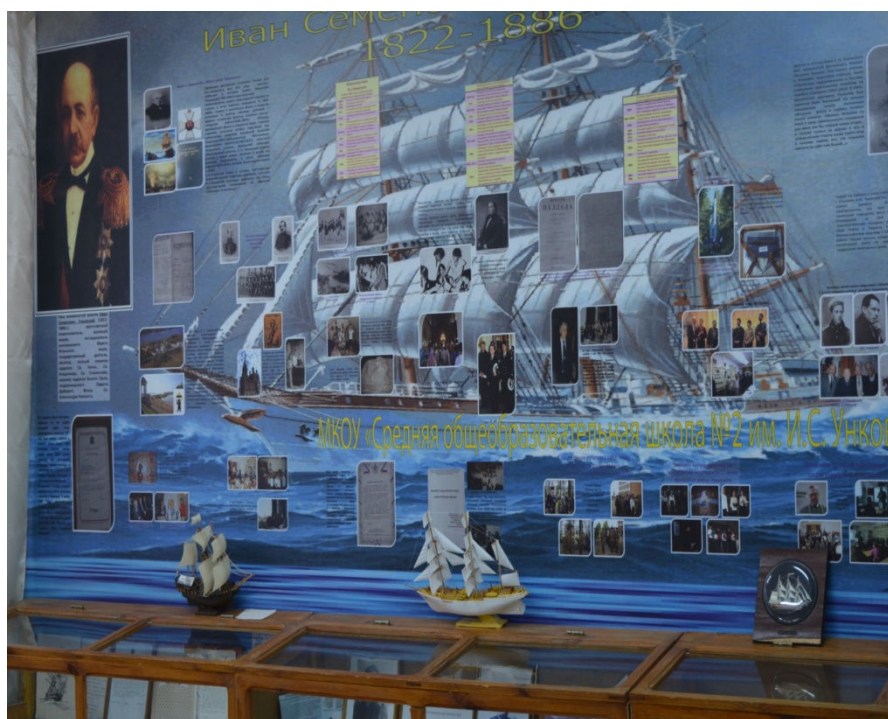

ОБЩИЙ ВИД ЦЕНТРАЛЬНОЙ ЭКСПОЗИЦИИ
МЕМОРИАЛЬНОЙ СТЕНЫ АДМИРАЛА
И.С. УНКОВСКОГО