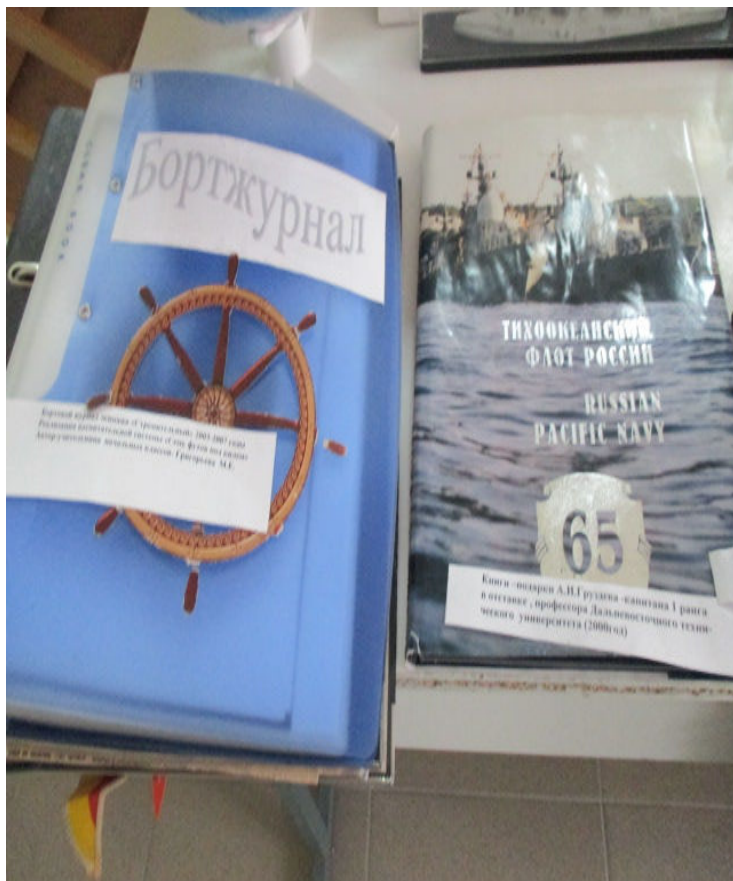

ЭКСПОНАТЫ ЭКСПОЗИЦИИ МЕМОРИАЛЬНОЙ КОМНАТЫ АДМИРАЛА И.С. УНКОВСКОГО

БОРТОВОЙ ЖУРНАЛ ЭКИПАЖА «СТРЕМИТЕЛЬНЫЙ» 4А КЛАССА
(РУКОВОДИТЕЛЬ М.Е. ГРИГОРЬЕВА).
ПОДАРКИ ШКОЛЬНОМУ МУЗЕЮ ОТ КОМАНДУЮЩЕГО
ТИХООКЕАНСКИМ ФЛОТОМ